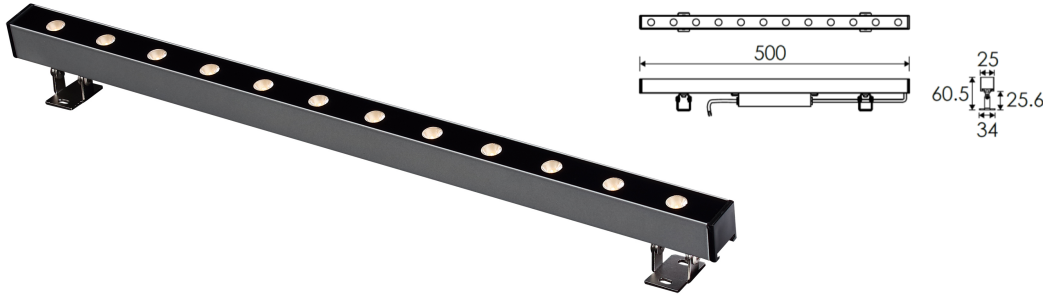

KAPELUX

Thông số bộ đèn

Cấp bảo vệ IP66, IK02

Điện áp 100-240V

Thân đèn Nhôm anode hoá

Mặt đèn Kính cường lực dày 3mm /sơn đen

Chân đỡ đèn Thép không gỉ SUS 304 mạ crôm cứng

Cáp nguồn Lapp Kabel H05RN-F 3x1.0mm2

Thông số quang học

Mã	LED	Nhiệt độ màu	Quang thông	Góc chiếu
S6JC1235K	Osram 12x1W	3000K	864lm	10°/33°

PHÂN BỐ QUANG HỌC

	Illuminance at a Distance			
	Center Beam LUX	Beam Width		
		V	H	
2m	1362.59 LUX	1.2m	0.4m	
4m	340.65 LUX	2.4m	0.9m	
6m	151.40 LUX	3.7m	1.3m	
8m	85.16 LUX	4.9m	1.7m	
10m	54.50 LUX	6.1m	2.2m	
12m	37.85 LUX	7.3m	2.6m	