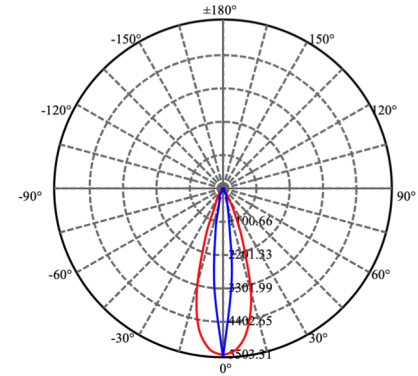

KAPELUX

Thông số bộ đèn

Cấp bảo vệ IP66, IK02

Điện áp 100-240V

Thân đèn Nhôm anode hoá

Mặt đèn Kính cường lực dày 3mm /sơn đen

Chân đỡ đèn Thép không gỉ SUS 304 mạ crôm cứng

Cáp nguồn Lapp Kabel H05RN-F 3x1.0mm2

Thông số quang học

Mã	LED	Nhiệt độ màu	Quang thông	Góc chiếu
S6JC1235K	Osram 12x1W	3000K	864lm	10°/33°

PHÂN BỐ QUANG HỌC

	Illuminance at a Distance			
	Center Beam LUX	Beam Width		
		V	H	
2m	1362.59 LUX	1.2m	0.4m	
4m	340.65 LUX	2.4m	0.9m	
6m	151.40 LUX	3.7m	1.3m	
8m	85.16 LUX	4.9m	1.7m	
10m	54.50 LUX	6.1m	2.2m	
12m	37.85 LUX	7.3m	2.6m	

Vert.Spread:33.9 Horiz.Spread:12.4